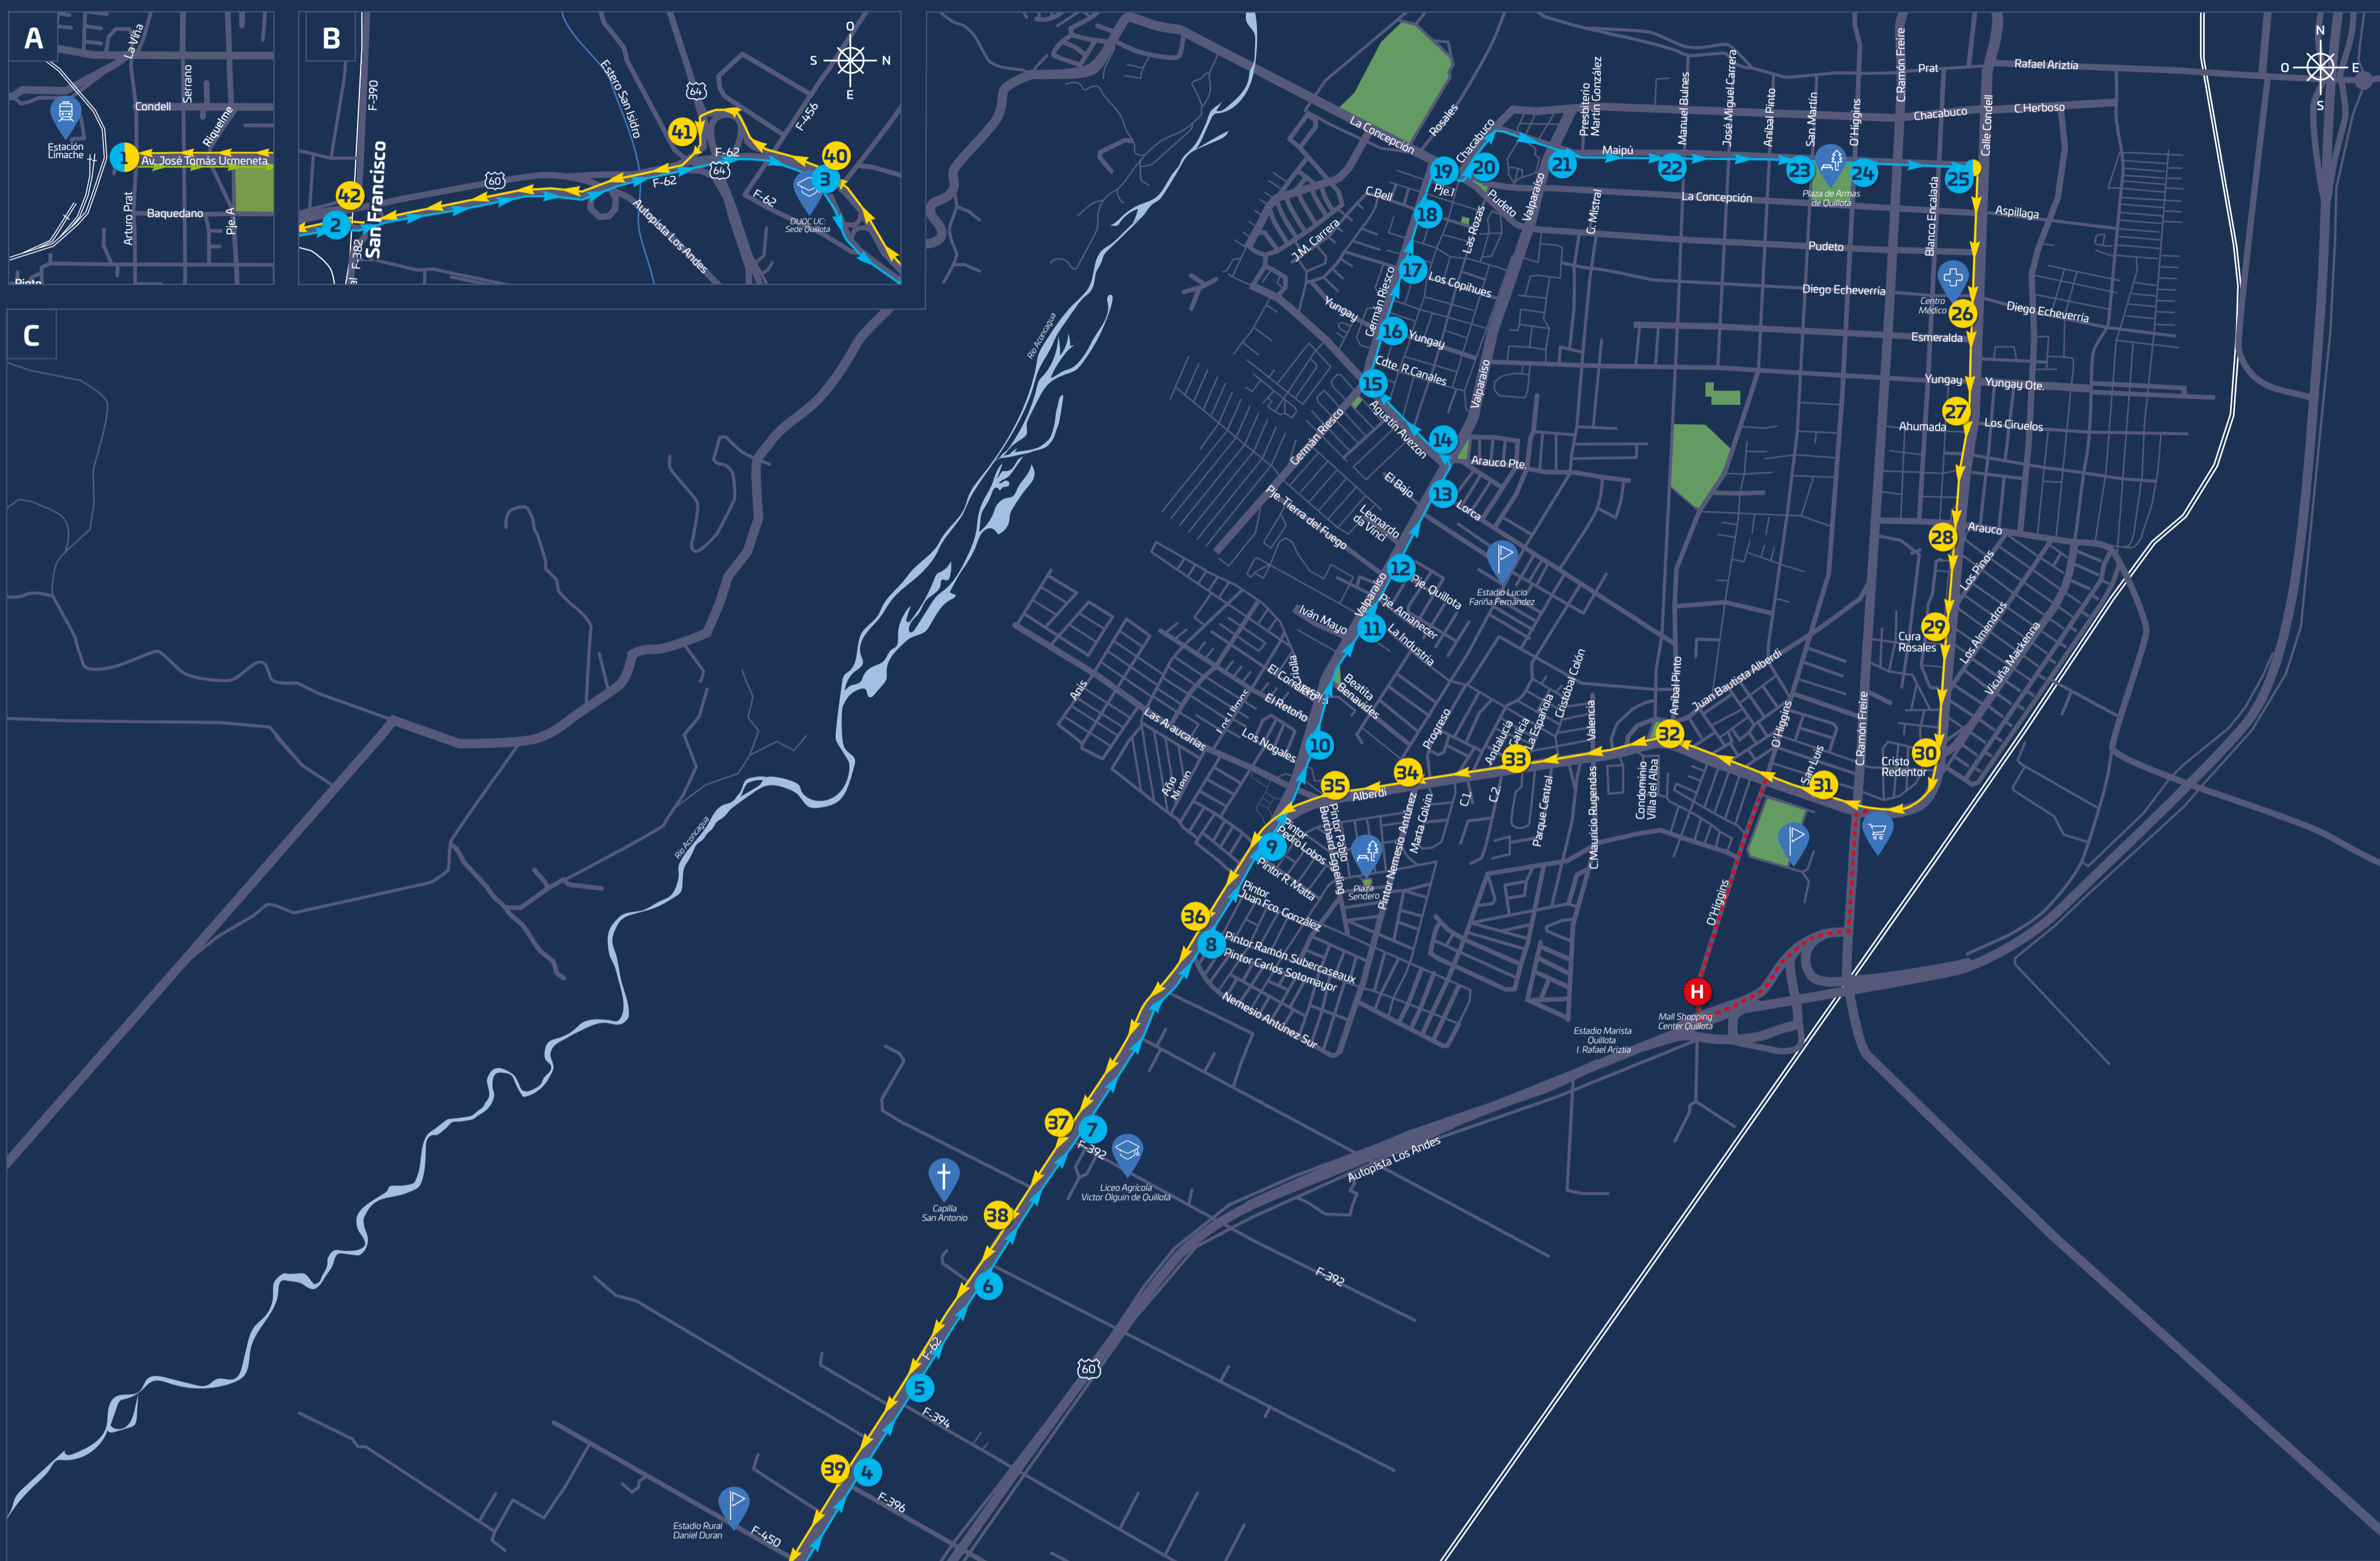

Bus + Tren Quillota

Bus + Train Quillota

Línea férrea
Train tracks

Lugares de interés
Places of interest

Parada desde Estación Limache
Public bus stops from Limache Station

Parada hacia Estación Limache
Public bus stops to Limache Station

Parada de buses

Bus stops

Desde Estación Limache, destino Quillota

- 1** Av. José Tomás Urmeneta
Estación Limache
- 2** F-62
Línea tren
- 3** F-62
Duoc Uct
- 4** F-62
F-396
- 5** F-62
F-394
- 6** F-62
Entre F-394 y F-392
- 7** F-62
F-392
- 8** F-62
Entre Pintor Ramón Subercaseaux y Pintor Carlos Sotomayor
- 9** F-62
Entre Pintor Pedro Lobos y Pintor Roberto Matta
- 10** Av. Valparaíso
Entre Los Nogales y El Retoño
- 11** Av. Valparaíso
La Industria
- 12** Av. Valparaíso
Pasaje Quillota
- 13** Av. Valparaíso
Lorca
- 14** Agustín Avezon
Av. Valparaíso
- 15** Agustín Avezon
Germán Riesco
- 16** Germán Riesco
Yungay
- 17** Germán Riesco
Los Copihues
- 18** Germán Riesco
C.Bell
- 19** Germán Riesco
Pudeto
- 20** Chacabuco
La Concepción
- 21** Maipú
Av. Valparaíso
- 22** Maipú
Manuel Bulnes
- 23** Maipú
San Martín
- 24** Maipú
O'Higgins
- 25** Maipú
Condell

Desde Quillota, destino Estación Limache

- 26** Av. Carlos Condell
Diego Echeverría
- 27** Av. Carlos Condell
Entre Yungay y Ahumada
- 28** Av. Carlos Condell
Arauco
- 29** Av. Carlos Condell
Cura Rosales
- 30** Av. Carlos Condell
Entre Vicuña Mackena y Cristo Redentor
- 31** Av. Carlos Condell
San Luis
- 32** Juan Bautista Alberdi
Entre Anibal Pinto y Manuel Bulnes
- 33** Juan Bautista Alberdi
Galicia
- 34** Juan Bautista Alberdi
Pintor Nemesio Antúnez
- 35** Juan Bautista Alberdi
Avenida Valparaíso
- 36** F-62
Entre Pintor Juan Francisco González y Pintor Ramón Subercaseaux
- 37** F-62
F-392
- 38** F-62
Entre F-392 y F-394
- 39** F-62
F-396
- 40** F-62
DUOC UC
- 41** F-62
Rotonda
- 42** F-62 parada 15
Línea del tren