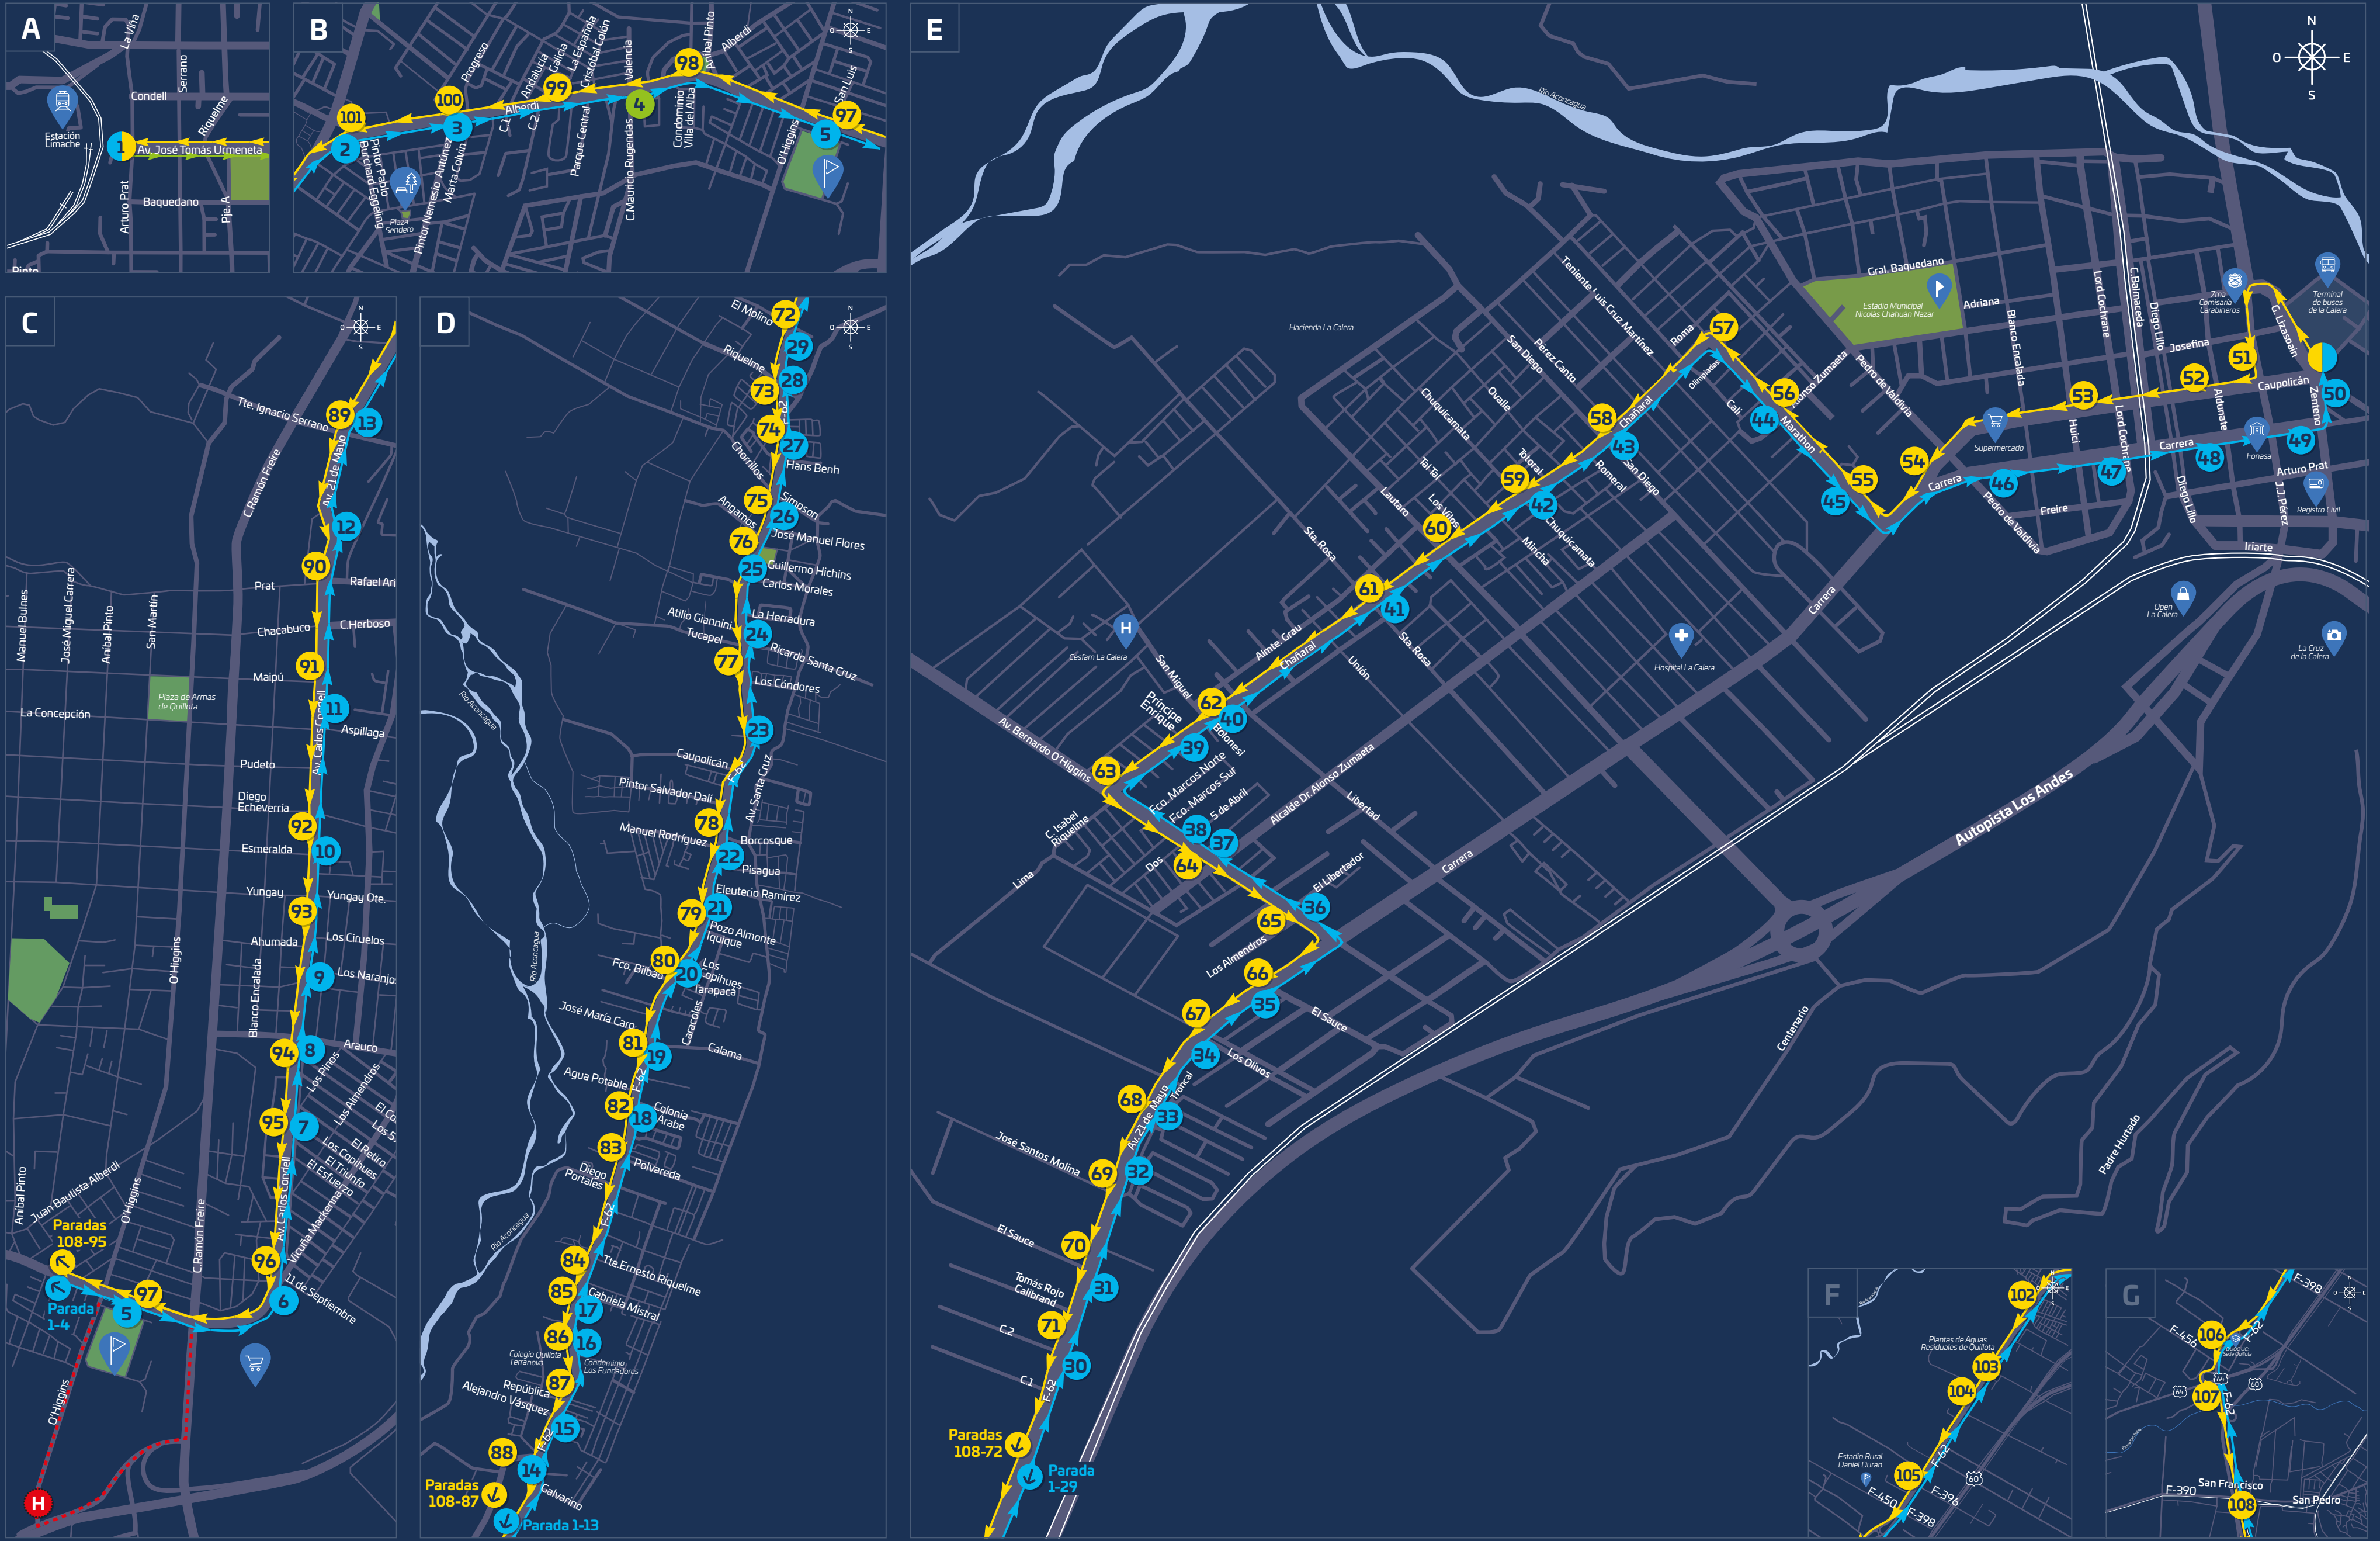

Bus + Tren La Calera

Bus + Train La Calera

— Línea férrea
Train tracks

📍 Lugares de interés
Places of interest

🚌 Parada desde Estación Limache
Public bus stops from Limache Station

🚌 Parada hacia Estación Limache
Public bus stops to Limache Station